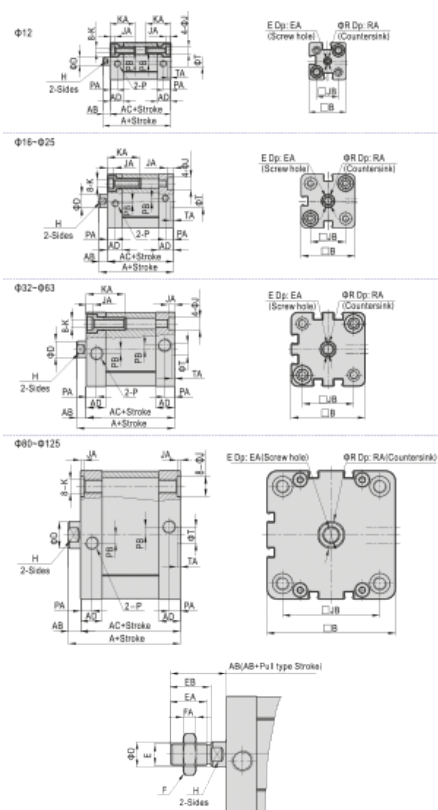

Varenummer: 58ACE50045SG
 Beskrivelse: Kompaktcylinder,
 ISO 21287 Db.virk., m/magnet, Ø 50X45 mm

Mål

A = 12

B = 2,6

C = 3

D = 46,5

E = 65,5

F = 7,6

G = G1/8"

H = 6

I = 16

J = M8 x 1,25

K = 14,3

L = 30,3

M = 45,5

N = 53,5

O = 8

O1 =

O2 =

P = 13

P1 = 11

P2 = 4,8

Q = M10 x 1,5

Q1 = 10,5

R = 20

R1 = 4,7

S =

U1 =

U2 =

V =

W =